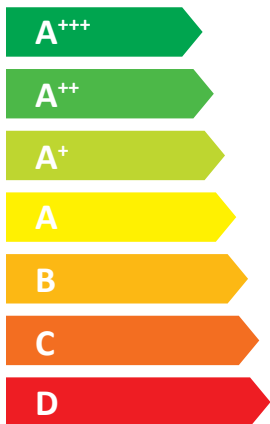

ENERG

енергия · ενεργεια

SKYLAND

Master Heat AMH9DC

55 °C

35 °C

A⁺⁺

A⁺⁺⁺