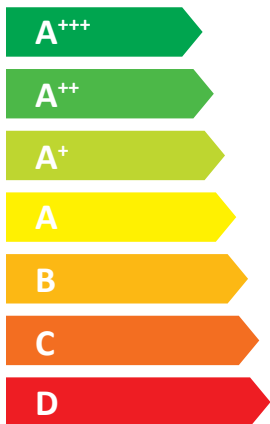

ENERG

енергия · ενεργεια

SKYLAND

Master Heat AMH19DCT

55 °C

35 °C

A⁺⁺

A⁺⁺⁺