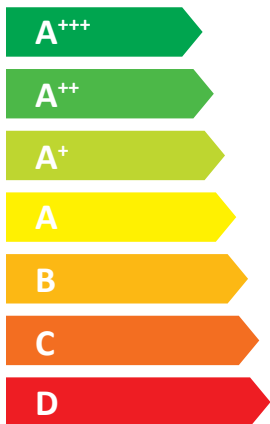

# ENERG

енергия · ενεργεια

SKYLAND

Master Heat AMH16DC

55 °C

35 °C

**A<sup>++</sup>**

**A<sup>+++</sup>**