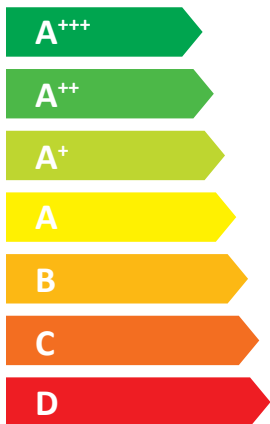

ENERG

енергия · ενεργεια

SKYLAND

Master Heat AMH16DCT

55 °C

35 °C

A⁺⁺

A⁺⁺⁺