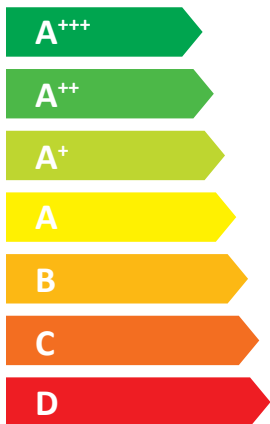

# ENERG

енергия · ενεργεια

SKYLAND

Master Heat AMH12DC

55 °C

35 °C

**A<sup>++</sup>**

**A<sup>+++</sup>**

**00** dB

**44** dB

■ 07  
 ■ **08**  
 ■ 10  
 kW

■ 08  
 ■ **09**  
 ■ 11  
 kW