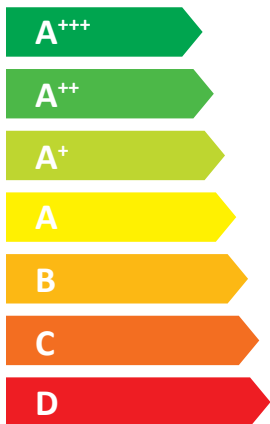

ENERG

енергия · ενεργεια

SKYLAND

Master Heat AMH12DCT

55 °C

35 °C

A⁺⁺

A⁺⁺⁺

00 dB

44 dB

■ 07
 ■ **08**
 ■ 10
 kW

■ 08
 ■ **09**
 ■ 11
 kW