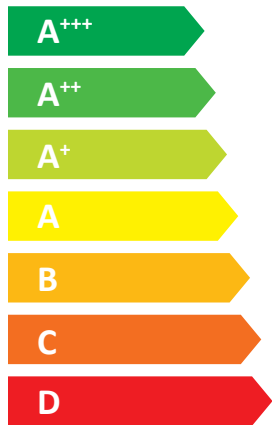

# ENERG

енергия · ενεργεια

SKYLAND

King Heat 23DC TRI-32

55 °C

35 °C

**A<sup>++</sup>**

**A<sup>+++</sup>**